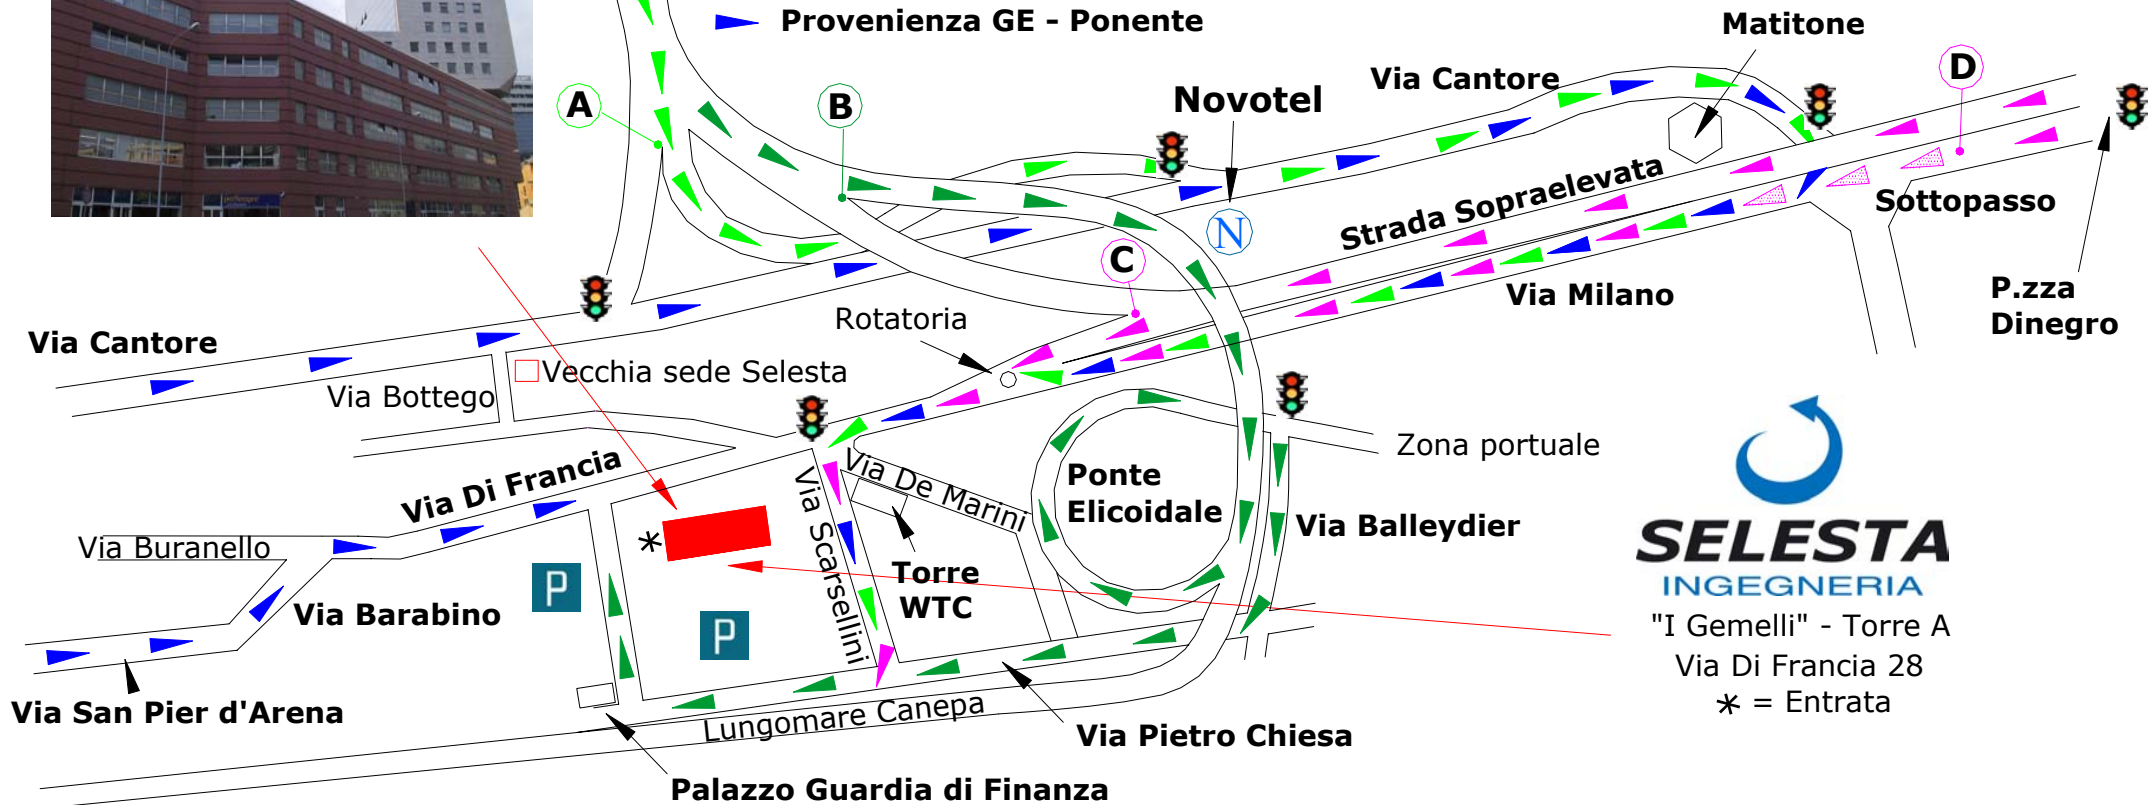

Uscita autostrada Genova Ovest

 Provenienza Autostrada (i 2 percorsi verdi sono alternativi)

Bivio A = scegliere direzione "Area Servizio - Polizia Stradale" - NO "Sampierdarena"
Al semaforo scegliere direzione "terminal traghetti"

Bivio B = scegliere direzione "Porto - Terminal traghetti" - NO "Sopraelevata"

 Provenienza GE - Levante

Bivio C (provenienza Sopraelevata) = al termine Sopraelevata tenersi a sinistra

Bivio D (provenienza p.zza Dinegro) = Dopo la piazza imboccare il sottopasso a sinistra;
nel tunnel tenersi sulla destra

 Provenienza GE - Ponente

SELESTA
INGEGNERIA
"I Gemelli" - Torre A
Via Di Francia 28
* = Entrata